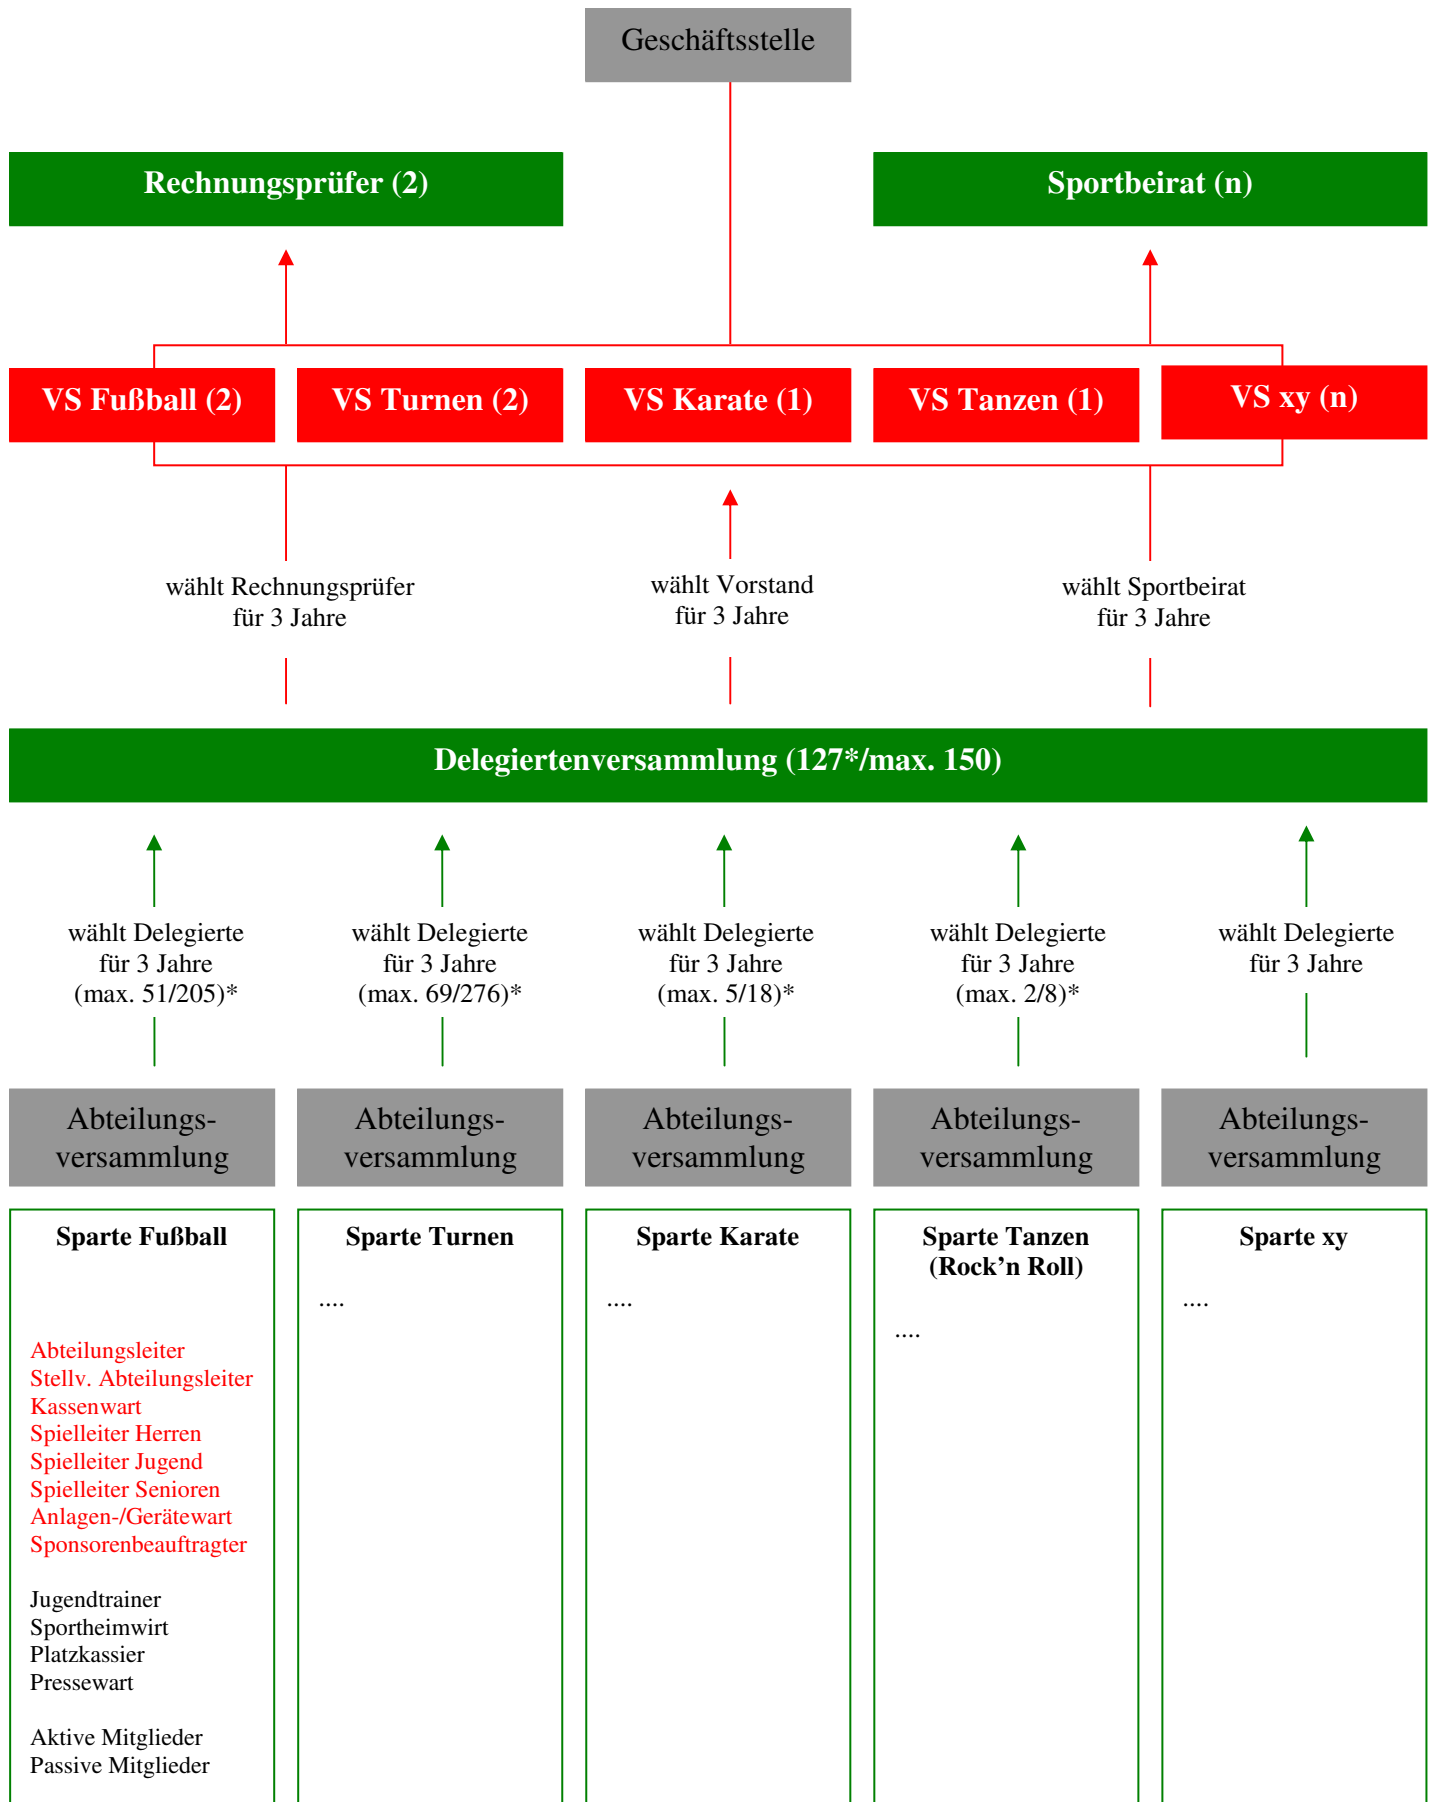

# Vereinsstruktur TSV Monheim (ab 2011)

\* Zahlenangaben basieren auf Mitgliederstand März 2010